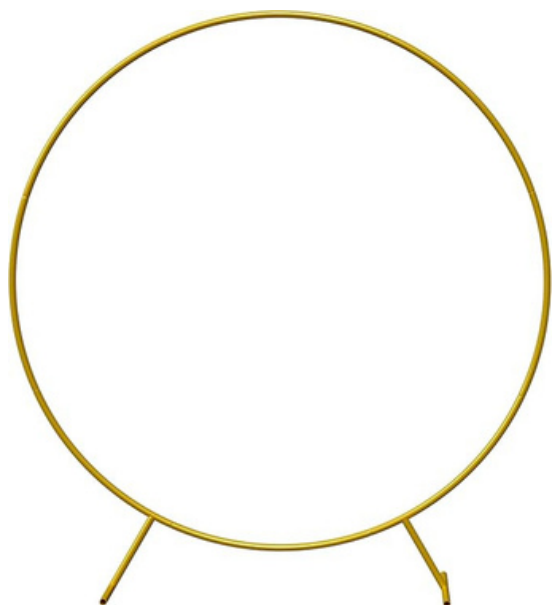

MUR DE SEQUINS

PREF : DECO- DISPO 1
DIMENSION : 2 M x 1,50 CM
TISSUS NOIR - ARCHE COMPRISE

journée
60 €

PARFAIT POUR
VOS THÈMES
GLAMOUR, GATSBY,
DISCO CHIC, VIP,
ÉLÉGANCE ...

MUR DE SEQUINS

PREF : DECO- DISPO 1
DIMENSION : 210 x 210 CM
ARCHE COMPRISE

journée
110 €

COUP DE
CŒUR

PHOTO EN COURS

ARCHE EN BOIS

PREF : DECO- DISPO 1
DIMENSION : 1,62 X 2,13 M -
EPAISSEUR TASSEaux 4,5 CM
SANS DECORATION

journée
35 €

ARCHE NOIR DE TABLE

PREF : DECO- DISPO 1
DIMENSION : 130-250 CM X 110 CM DE HAUT
SANS DECORATION

journée
9 €

ARCHE RONDE METAL DORÉE

PREF : DECO- DISPO 1
DIMENSION : 2 M
SANS DECORATION

journée
29 €

ARCHE RECTANGLE METAL DORÉ

PREF : DECO- DISPO 1
DIMENSION : 2 M X 1,50 CM
SANS DECORATION

journée
29 €

PERSONNALISATION